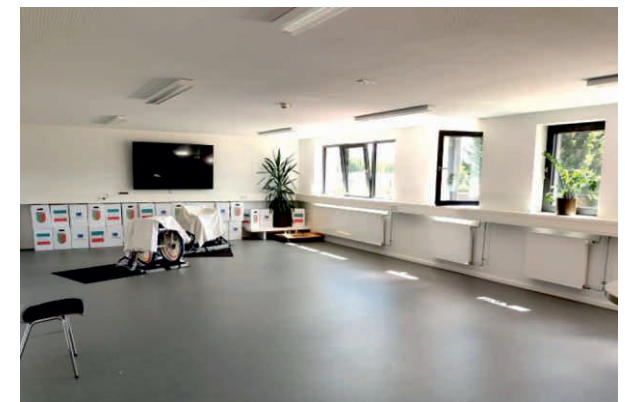

Raum 6

... glänzt neben einer Fläche von 63 m² mit einem großen Video-Screen.