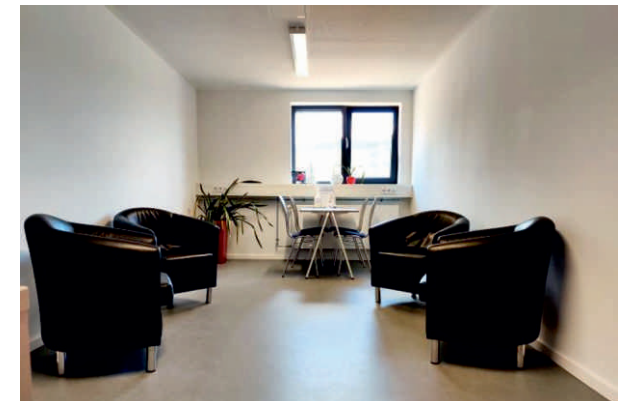

Die Sozial- und Gruppenräume bieten als Teil des Sportparks Esslingen-Weil zusätzlichen Raum für die Arbeit mit unterschiedlichen Zielgruppen aus den umliegenden Quartieren. Sie sind Kristallisationsort und niederschwellige Austauschplattform für sozialintegrative Arbeit in Esslingen.

Vor allem Engagierte an der Schnittstelle von Sport und Sozialem können die Räume als ein offenes Begegnungs- und Kommunikationszentrum nutzen. An diesem neu geschaffenen gesellschaftlichen Ort sollen Menschen dazu motiviert werden, sich ins Gemeinwesen und Vereinsleben einzubringen.

Alle Räume sind barrierefrei und flexibel

Raum 1

... bietet mit 84 m² den meisten Platz für Angebote und Veranstaltungen.

Raum 5

... lädt mit einem gemütlichen Ambiente auf 23 m² zum Aufenthalt ein.

Raum 4